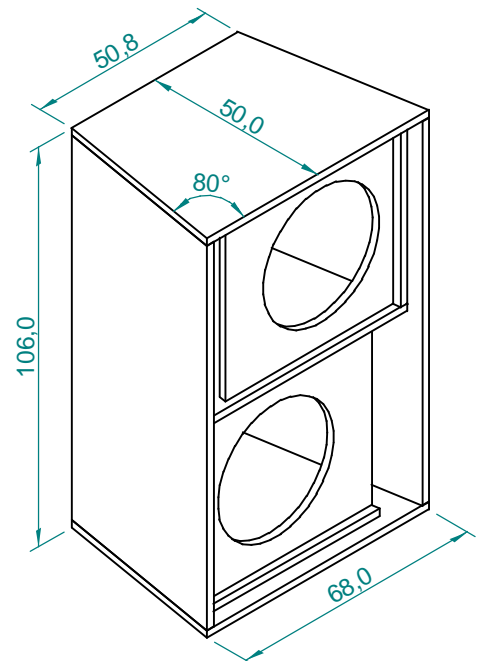

Section A-A

Section B-B

Dimensions in cm.

Projection Angle:

Specifications subject to change without notice.

09/01 - Rev.: 00 - Page: 1/5

F:\CAIXAS ACÚSTICAS\PAS\PAS3\PAS3G2\PAS3G2INGLES

EUROPE Address:
SELENIUM EUROPE
St. Elisabethenstrasse 6
65396 Walluf / Ober-Walluf - Germany
Phone: +(49) 6123 601570
Fax: +(49) 6123 601587
E-mail: sales@selenium-eu.com
URL: www.seleniumloudspeakers.com