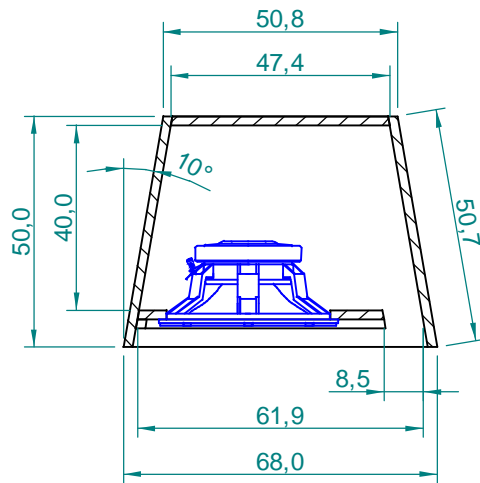

Section A-A

Section B-B

Dimensions in cm.

Projection Angle:

Specifications subject to change without notice.

09/01 - Rev.: 00 - Page: 1/5

F:\CAIXAS ACÚSTICAS\PAS\PAS3\PAS3G2\PAS3G2INGLES

EUROPE Address:
SELENIUM EUROPE
St. Elisabethenstrasse 6
65396 Walluf / Ober-Walluf - Germany
Phone: +(49) 6123 601570
Fax: +(49) 6123 601587
E-mail: sales@selenium-eu.com
URL: www.seleniumloudspeakers.com