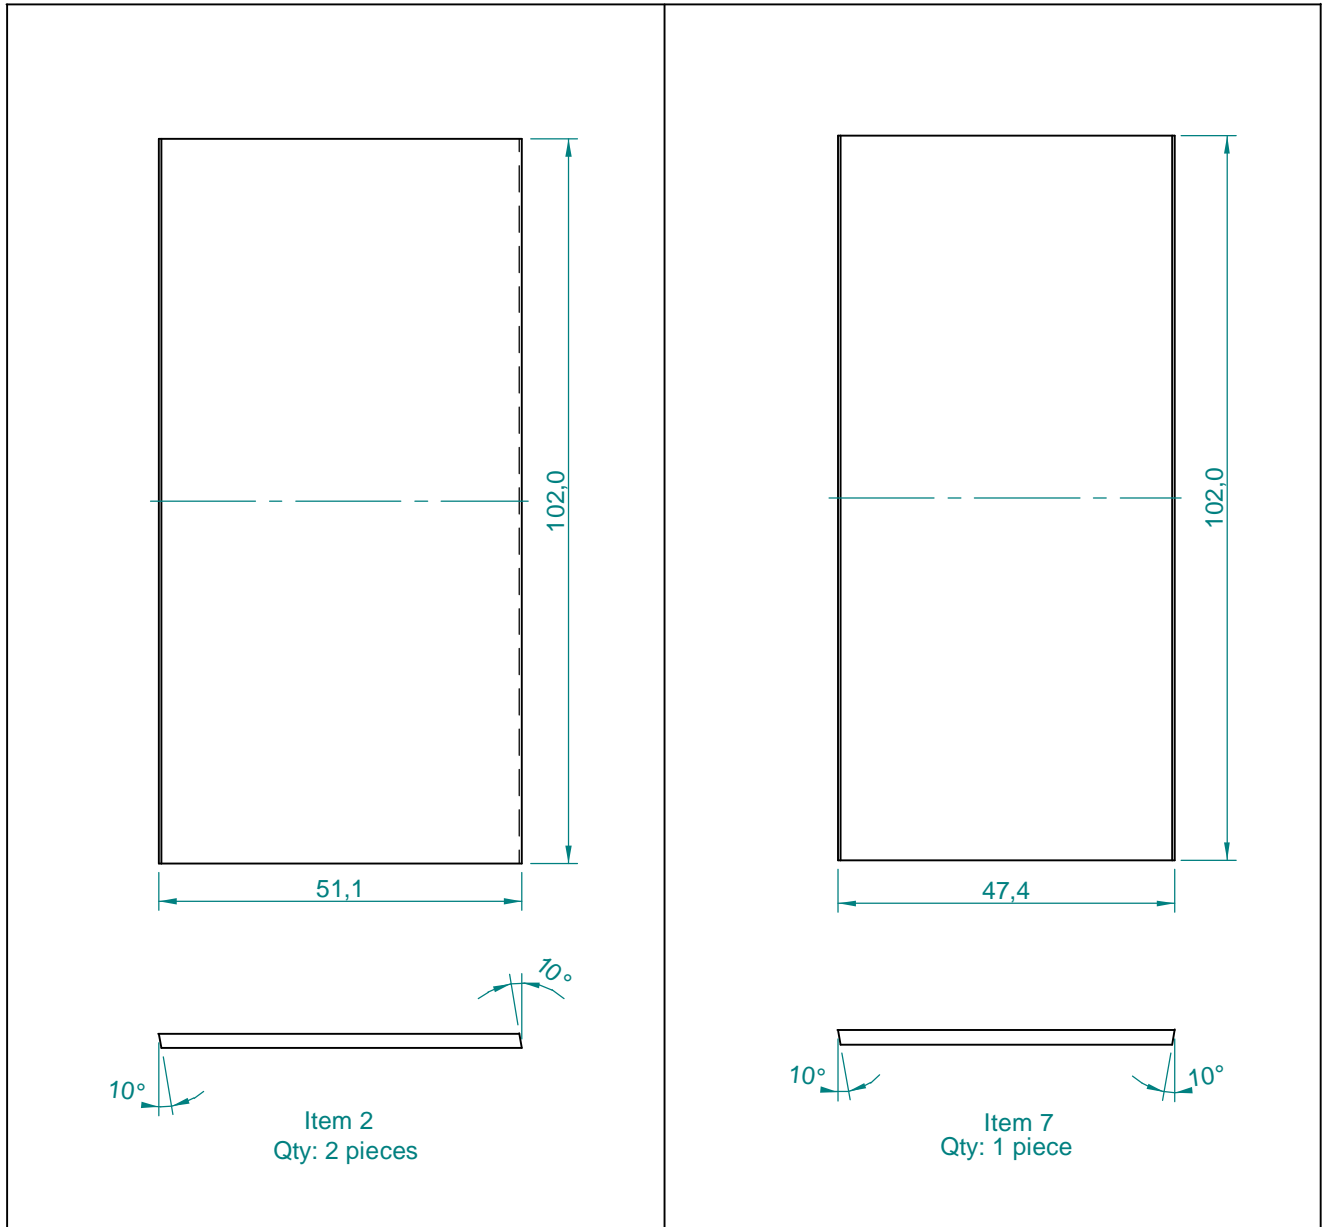

Dimensions in cm.

Projection Angle:

Specifications subject to change without notice.

09/01 - Rev.: 00 - Page: 5/5

F:\CAIXAS ACÚSTICAS\PAS\PAS3\PAS3G2\PAS3G2INGLES

EUROPE Address:
SELENIUM EUROPE
St. Elisabethenstrasse 6
65396 Walluf / Ober-Walluf - Germany
Phone: +(49) 6123 601570
Fax: +(49) 6123 601587
E-mail: sales@selenium-eu.com
URL: www.seleniumloudspeakers.com

USA Address:
SELENIUM LOUDSPEAKER USA
1701 South Park Court, Bldg 102
Chesapeake, VA 23320 - USA
Phone: (757) 424-7516 / (800) 562-0510
Fax: (757) 424-5426
E-mail: export@selenium-usa.com
URL: www.seleniumloudspeakers.com