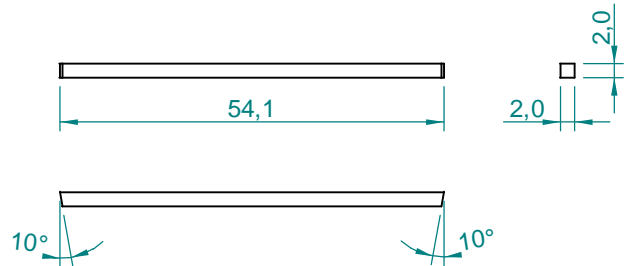

Item 5
Qty: 2 pieces

Dimensions in cm.

Projection Angle:

Specifications subject to
change without notice.

09/01 - Rev.: 00 - Page: 4/5

F:\CAIXAS ACÚSTICAS\PAS\PAS3\PAS3G2\PAS3G2INGLES

EUROPE Address:
SELENIUM EUROPE
St. Elisabethenstrasse 6
65396 Walluf / Ober-Walluf - Germany
Phone: +(49) 6123 601570
Fax: +(49) 6123 601587
E-mail: sales@selenium-eu.com
URL: www.seleniumloudspeakers.com