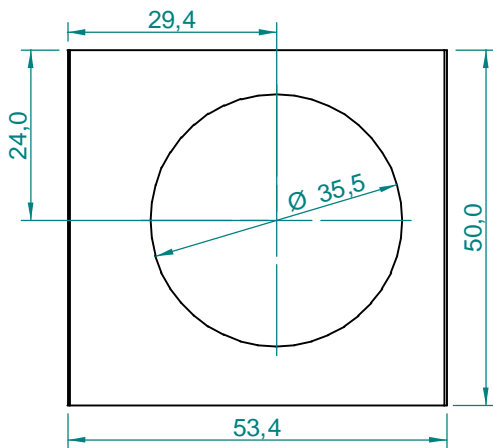

Item 1
Qty: 2 pieces

Item 3
Qty: 1 piece

Item 5
Qty: 2 pieces

Dimensions in cm.

Projection Angle:

Specifications subject to
change without notice.

09/01 - Rev.: 00 - Page: 4/5

F:\CAIXAS ACÚSTICAS\PAS\PAS3\PAS3G2\PAS3G2INGLES

EUROPE Address:
SELENIUM EUROPE
St. Elisabethenstrasse 6
65396 Walluf / Ober-Walluf - Germany
Phone: +(49) 6123 601570
Fax: +(49) 6123 601587
E-mail: sales@selenium-eu.com
URL: www.seleniumloudspeakers.com

USA Address:
SELENIUM LOUDSPEAKER USA
1701 South Park Court, Bldg 102
Chesapeake, VA 23320 - USA
Phone: (757) 424-7516 / (800) 562-0510
Fax: (757) 424-5426
E-mail: export@selenium-usa.com
URL: www.seleniumloudspeakers.com