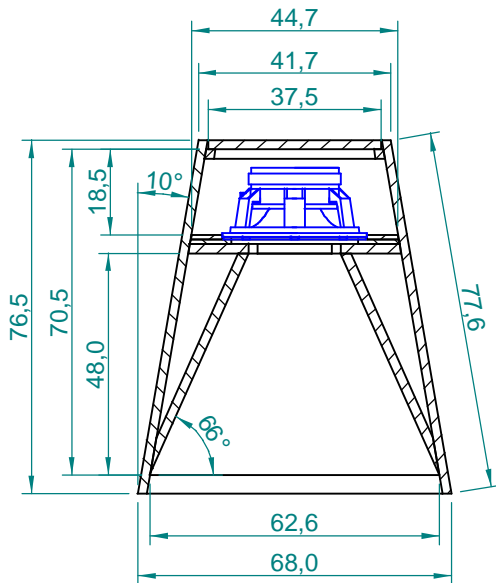

Section A-A

Section B-B

Dimensions in cm.

Projection Angle:

Specifications subject to change without notice.

09/01 - Rev.: 00 - Page: 1/6

F:\CAIXAS ACÚSTICAS\PAS\PAS3\PAS3MA1\PAS3MA1INGLES

EUROPE Address:
SELENIUM EUROPE
St. Elisabethenstrasse 6
65396 Walluf / Ober-Walluf - Germany
Phone: +(49) 6123 601570
Fax: +(49) 6123 601587
E-mail: sales@selenium-eu.com
URL: www.seleniumloudspeakers.com