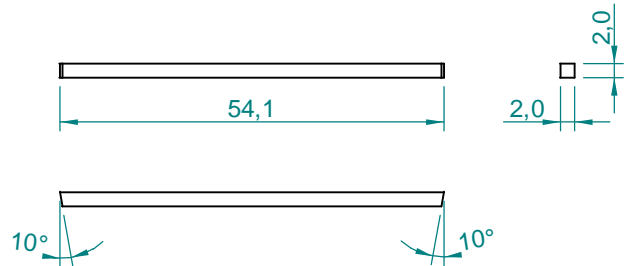

Item 5
Qty: 2 pieces

Dimensions in cm.

Projection Angle:

First

Specifications subject to
change without notice.

09/01 - Rev.: 00 - Page: 4/5

F:\CAIXAS ACÚSTICAS\PAS\PAS3\PAS3G2\PAS3G2INGLES

EUROPE Address:
SELENIUM EUROPE
St. Elisabethenstrasse 6
65396 Walluf / Ober-Walluf - Germany
Phone: +(49) 6123 601570
Fax: +(49) 6123 601587
E-mail: sales@selenium-eu.com
URL: www.seleniumloudspeakers.com