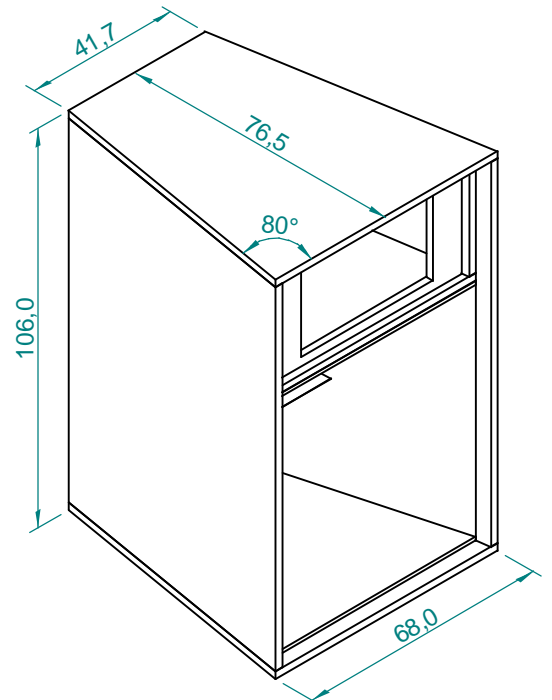

Section A-A

Section B-B

Dimensions in cm.

Projection Angle:

Specifications subject to change without notice.

09/01 - Rev.: 00 - Page: 1/6

F:\CAIXAS ACÚSTICAS\PAS\PAS3\PAS3MA1\PAS3MA1INGLES

EUROPE Address:
SELENIUM EUROPE
St. Elisabethenstrasse 6
65396 Walluf / Ober-Walluf - Germany
Phone: +(49) 6123 601570
Fax: +(49) 6123 601587
E-mail: sales@selenium-eu.com
URL: www.seleniumloudspeakers.com