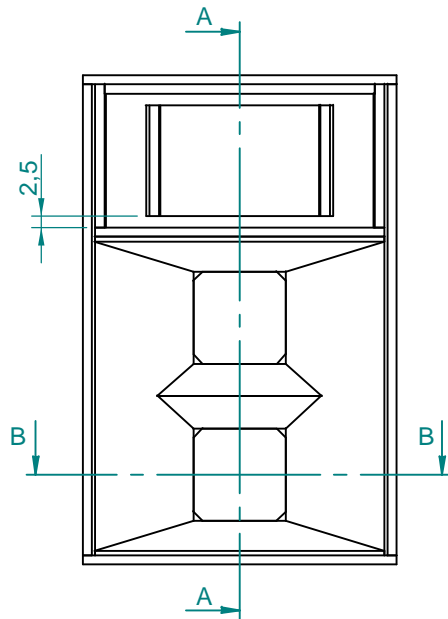

Section A-A