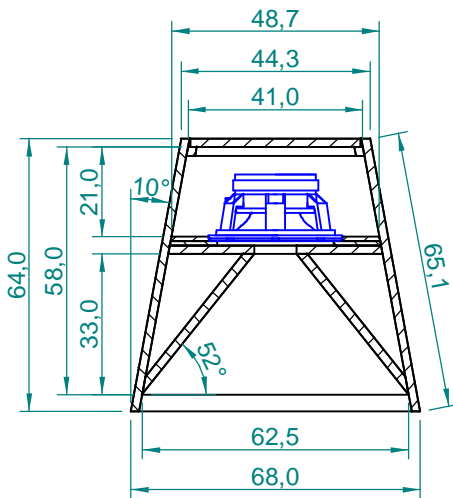

Section A-A

Section B-B

Dimensions in cm.

Projection Angle:

Specifications subject to change without notice.

09/01 - Rev.: 00 - Page: 1/6

F:\CAIXAS ACÚSTICAS\PAS\PAS2\PAS2MA1\PAS2MA1INGLES

EUROPE Address:
SELENIUM EUROPE
St. Elisabethenstrasse 6
65396 Walluf / Ober-Walluf - Germany
Phone: +(49) 6123 601570
Fax: +(49) 6123 601587
E-mail: sales@selenium-eu.com
URL: www.seleniumloudspeakers.com