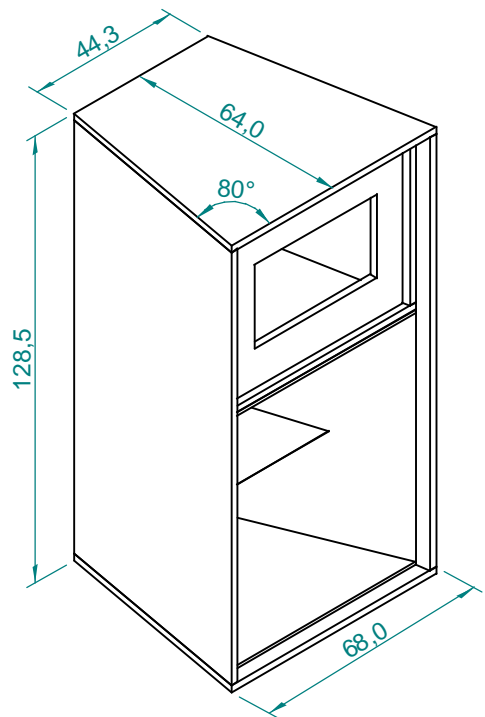

Section A-A

Section B-B

Dimensions in cm.

Projection Angle:

Specifications subject to change without notice.

09/01 - Rev.: 00 - Page: 1/6

F:\CAIXAS ACÚSTICAS\PAS\PAS2\PAS2MA1\PAS2MA1INGLES

EUROPE Address:
SELENIUM EUROPE
St. Elisabethenstrasse 6
65396 Walluf / Ober-Walluf - Germany
Phone: +(49) 6123 601570
Fax: +(49) 6123 601587
E-mail: sales@selenium-eu.com
URL: www.seleniumloudspeakers.com